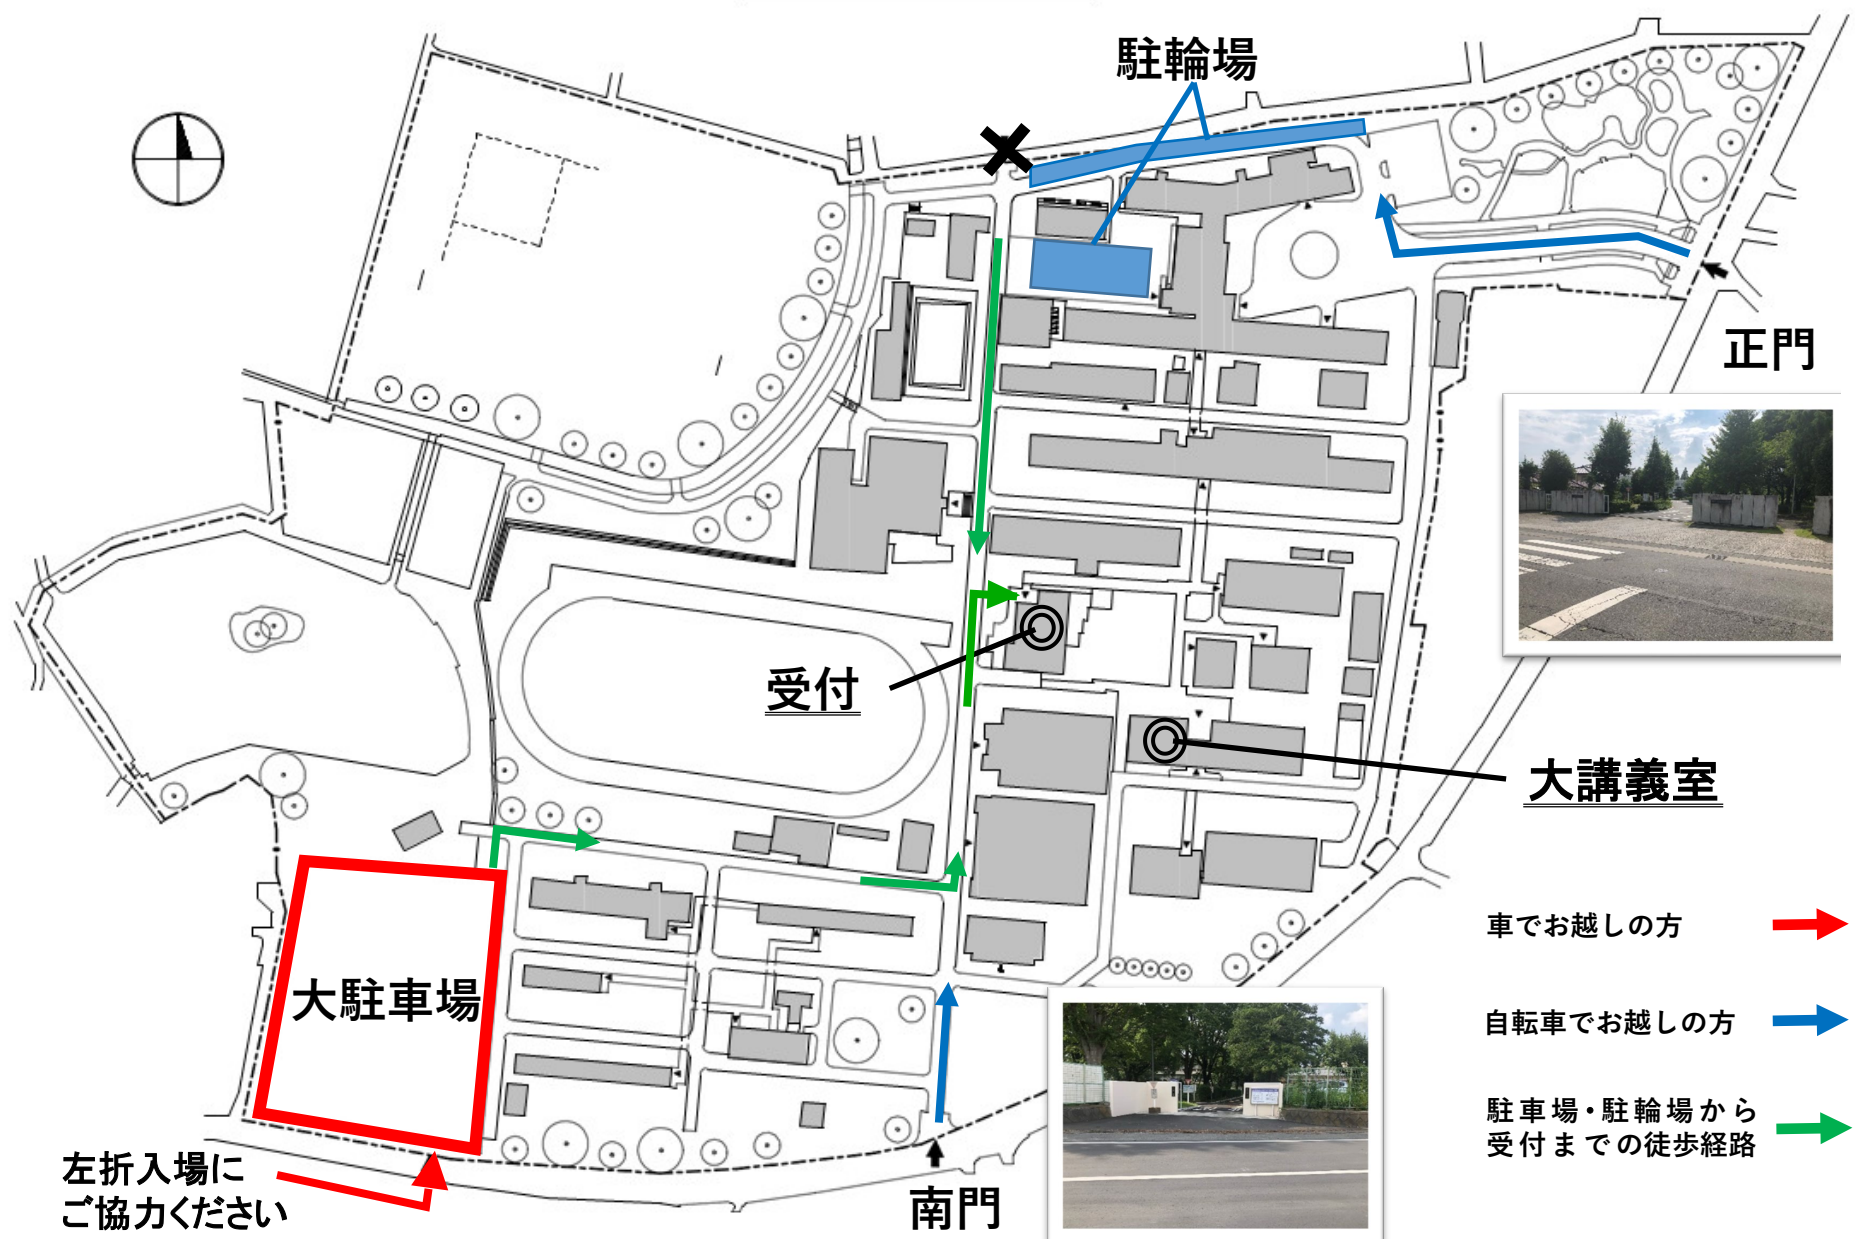

群馬工業高等専門学校配置図

大講義室

車でお越しの方 

自転車でお越しの方 

駐車場・駐輪場から
受付までの徒歩経路 

左折入場にご協力ください

南門

※大駐車場では、赤矢印のとおり一方通行にご協力ください。

大駐車場入口

左折入場にご協力ください