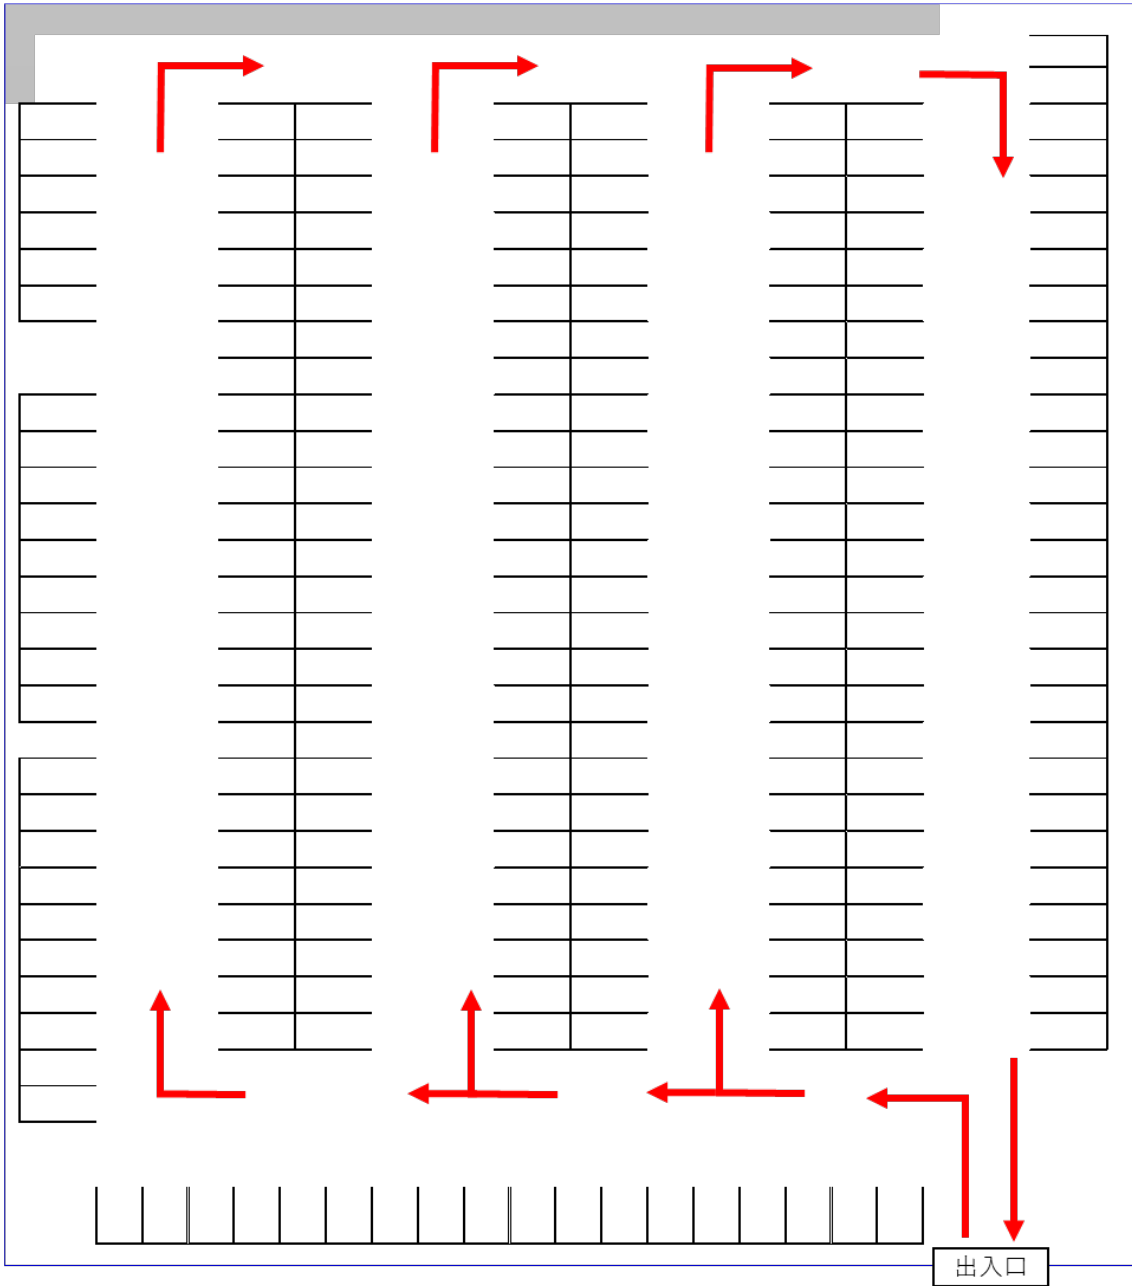

群馬工業高等専門学校配置図

大講義室

車でお越しの方 

自転車でお越しの方 

駐車場・駐輪場から
受付までの徒歩経路 

左折入場にご協力ください

南門

※大駐車場では、赤矢印のとおり一方通行にご協力ください。

大駐車場入口

左折入場にご協力ください