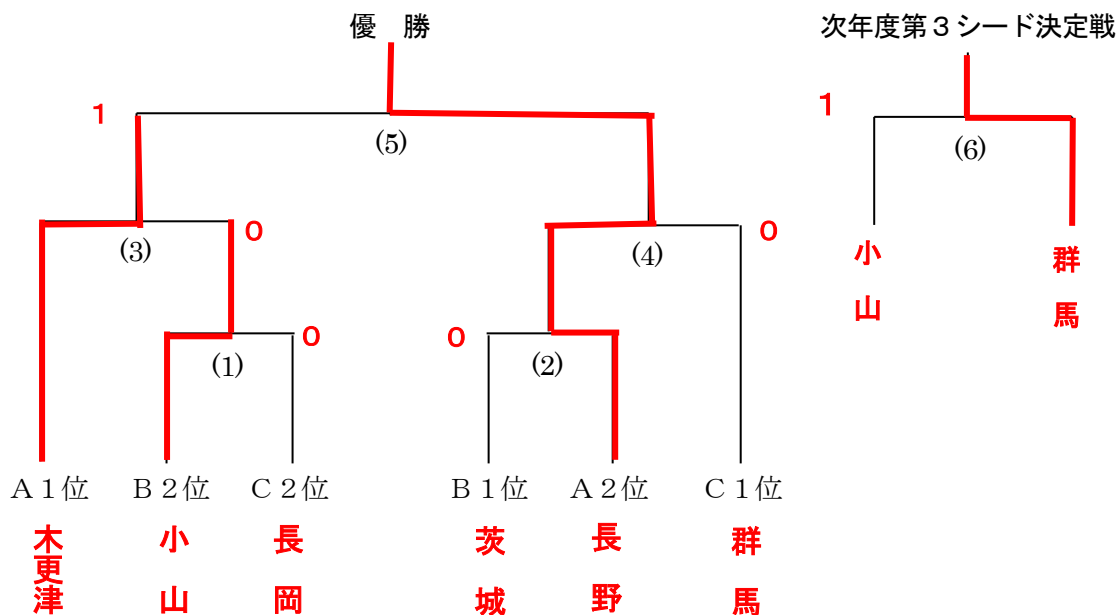

女子ダブルス

- 1位 千藏 優実・梶山 友理（長岡高専）※全国大会出場
- 2位 塚田 恋華・星 愛織（小山高専） ※全国大会出場
- 3位 右田 愛美・矢島 華音（東京高専）
- 3位 須之内 咲夏・山口 真央（茨城高専）

特別表彰

- 団体戦 長野工業高等専門学校（通算10回優勝）

1) 男子団体戦 (晴天時)

<予選リーグ>

○ Aブロック

	1	2	3	勝率	勝負 ペア差	得失 ゲーム差	順位
1. 木更津		②	③	2/2			1
2. 長野	1		③	1/2			2
3. 産技荒川	0	0		0/2			3

○ Bブロック

	4	5	6	勝率	勝負 ペア差	得失 ゲーム差	順位
4. 東京		0	0	0/2			3
5. 茨城	③		②	2/2			1
6. 小山	③	1		1/2			2

○ Cブロック

	7	8	9	勝率	勝負 ペア差	得失 ゲーム差	順位
7. 産技品川		0	0	0/2			3
8. 群馬	③		②	2/2			1
9. 長岡	③	1		1/2			2

No. 1 : 第1シード、No. 9 : 第2シード、No. 6 : 第3シード

(決勝トーナメント)

2) 男子ダブルス

3) 女子ダブルス女子ダブルス (晴天時) <予選リーグ>

Aブロック	1	2	3	4	勝点	得失 ゲーム差	順位
1. 右田・矢島 (東京)		④	3	④	2		2
2. 築地・梅澤 (長岡)	0		0	④	1		3
3. 須之内・山口 (茨城)	④	④		④	3		1
4. 松田・宮地 (産技荒川)	0	0	0		0		4

Bブロック	1	2	3	4	勝点	得失 ゲーム差	順位
5. 千藏・梶山 (長岡)		1	④	④	2		2
6. 塚田・星 (小山)	④		④	④	3		1
7. 小豆澤・江口 (木更津)	1	0		④	1		3
8. 齋木・武田 (茨城)	1	2	1		0		4

<決勝トーナメント>