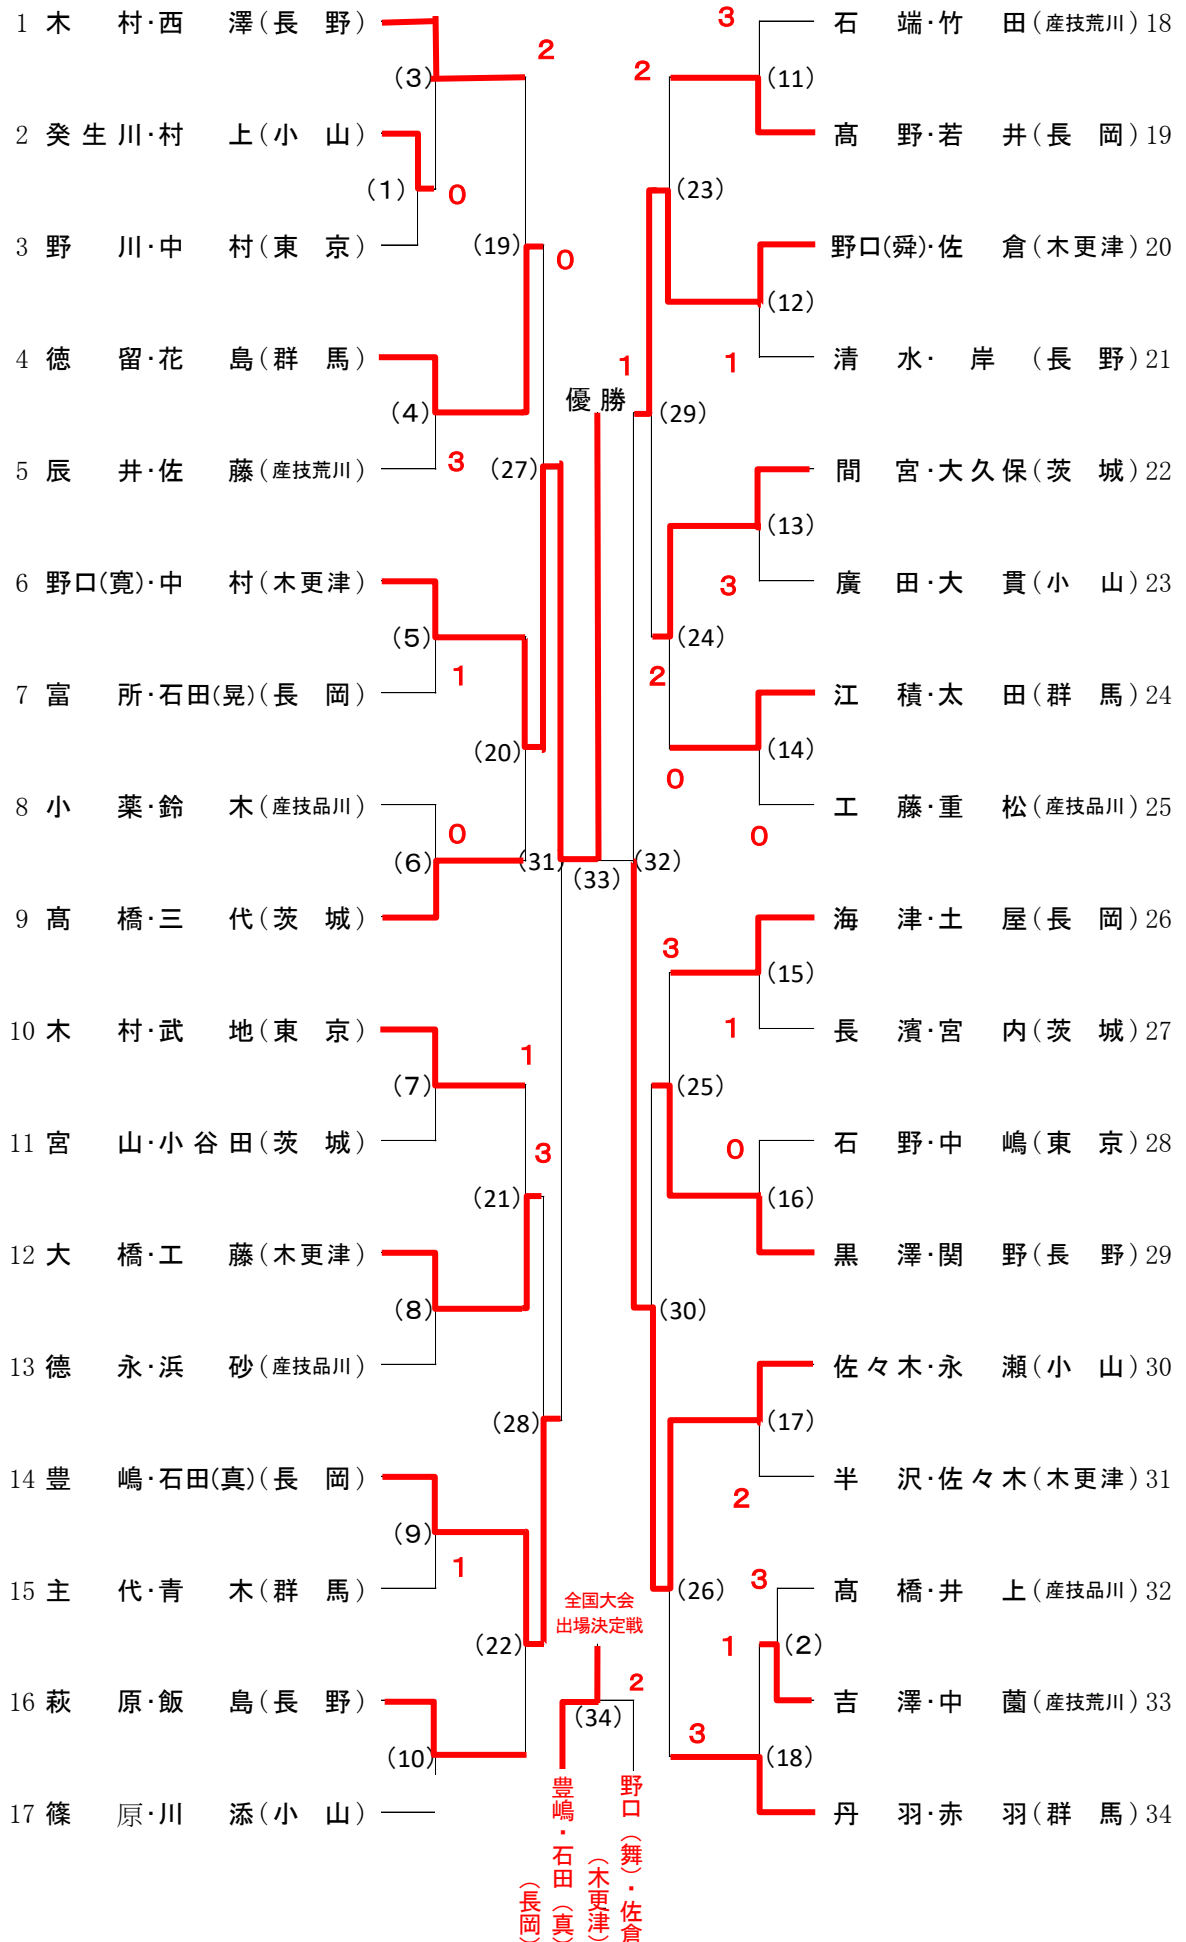

令和5年度関東信越地区高等専門学校体育大会ソフトテニス競技 結果

男子団体戦

- 1位 長野工業高等専門学校 ※全国大会出場
- 2位 木更津工業高等専門学校
- 3位 群馬工業高等専門学校
- 3位 小山工業高等専門学校

男子ダブルス

- 1位 野口 寛太・中村 拓斗（木更津高専）※全国大会出場
- 2位 佐々木 悠人・永瀬 駿（小山高専） ※全国大会出場
- 3位 豊嶋 瑠威・石田 真寛（長岡高専） ※全国大会出場
- 3位 野口 舜太・佐倉 侑弥（木更津高専）

女子ダブルス

- 1位 千藏 優実・梶山 友理（長岡高専）※全国大会出場
- 2位 塚田 恋華・星 愛織（小山高専） ※全国大会出場
- 3位 右田 愛美・矢島 華音（東京高専）
- 3位 須之内 咲夏・山口 真央（茨城高専）

特別表彰

- 団体戦 長野工業高等専門学校（通算10回優勝）

1) 男子団体戦 (晴天時)

<予選リーグ>

○ Aブロック

	1	2	3	勝率	勝負 ペア差	得失 ゲーム差	順位
1. 木更津		②	③	2/2			1
2. 長野	1		③	1/2			2
3. 産技荒川	0	0		0/2			3

○ Bブロック

	4	5	6	勝率	勝負 ペア差	得失 ゲーム差	順位
4. 東京		0	0	0/2			3
5. 茨城	③		②	2/2			1
6. 小山	③	1		1/2			2

○ Cブロック

	7	8	9	勝率	勝負 ペア差	得失 ゲーム差	順位
7. 産技品川		0	0	0/2			3
8. 群馬	③		②	2/2			1
9. 長岡	③	1		1/2			2

No. 1 : 第1シード、No. 9 : 第2シード、No. 6 : 第3シード

(決勝トーナメント)

2) 男子ダブルス

3) 女子ダブルス女子ダブルス (晴天時) <予選リーグ>

Aブロック	1	2	3	4	勝点	得失 ゲーム差	順位
1. 右田・矢島 (東京)		④	3	④	2		2
2. 築地・梅澤 (長岡)	0		0	④	1		3
3. 須之内・山口 (茨城)	④	④		④	3		1
4. 松田・宮地 (産技荒川)	0	0	0		0		4

Bブロック	1	2	3	4	勝点	得失 ゲーム差	順位
5. 千藏・梶山 (長岡)		1	④	④	2		2
6. 塚田・星 (小山)	④		④	④	3		1
7. 小豆澤・江口 (木更津)	1	0		④	1		3
8. 齋木・武田 (茨城)	1	2	1		0		4