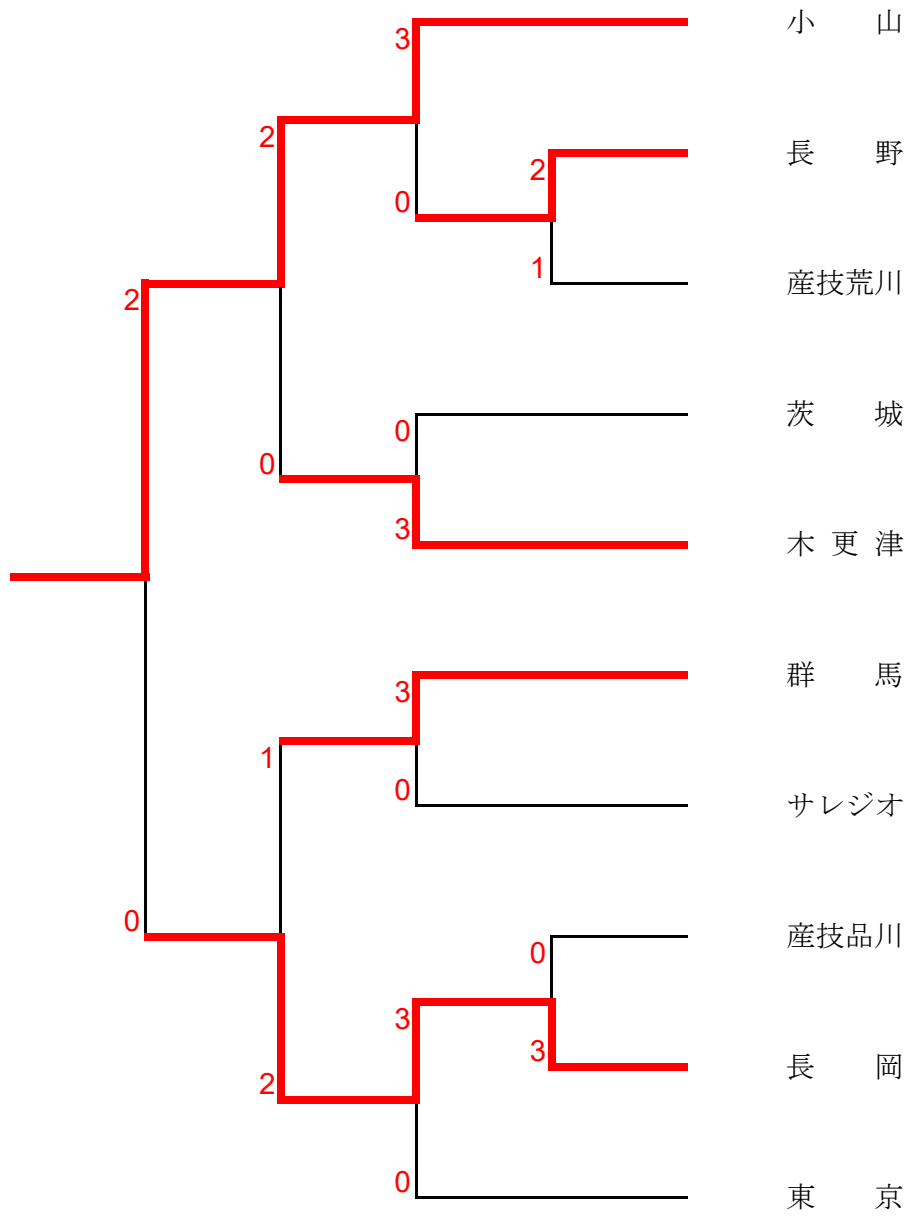

男子団体戦 (MT)

女子団体戦 (WT)

男子ダブルス (MD)

男子シングルス (MS)

女子ダブルス (WD)

女子シングルス (WS)