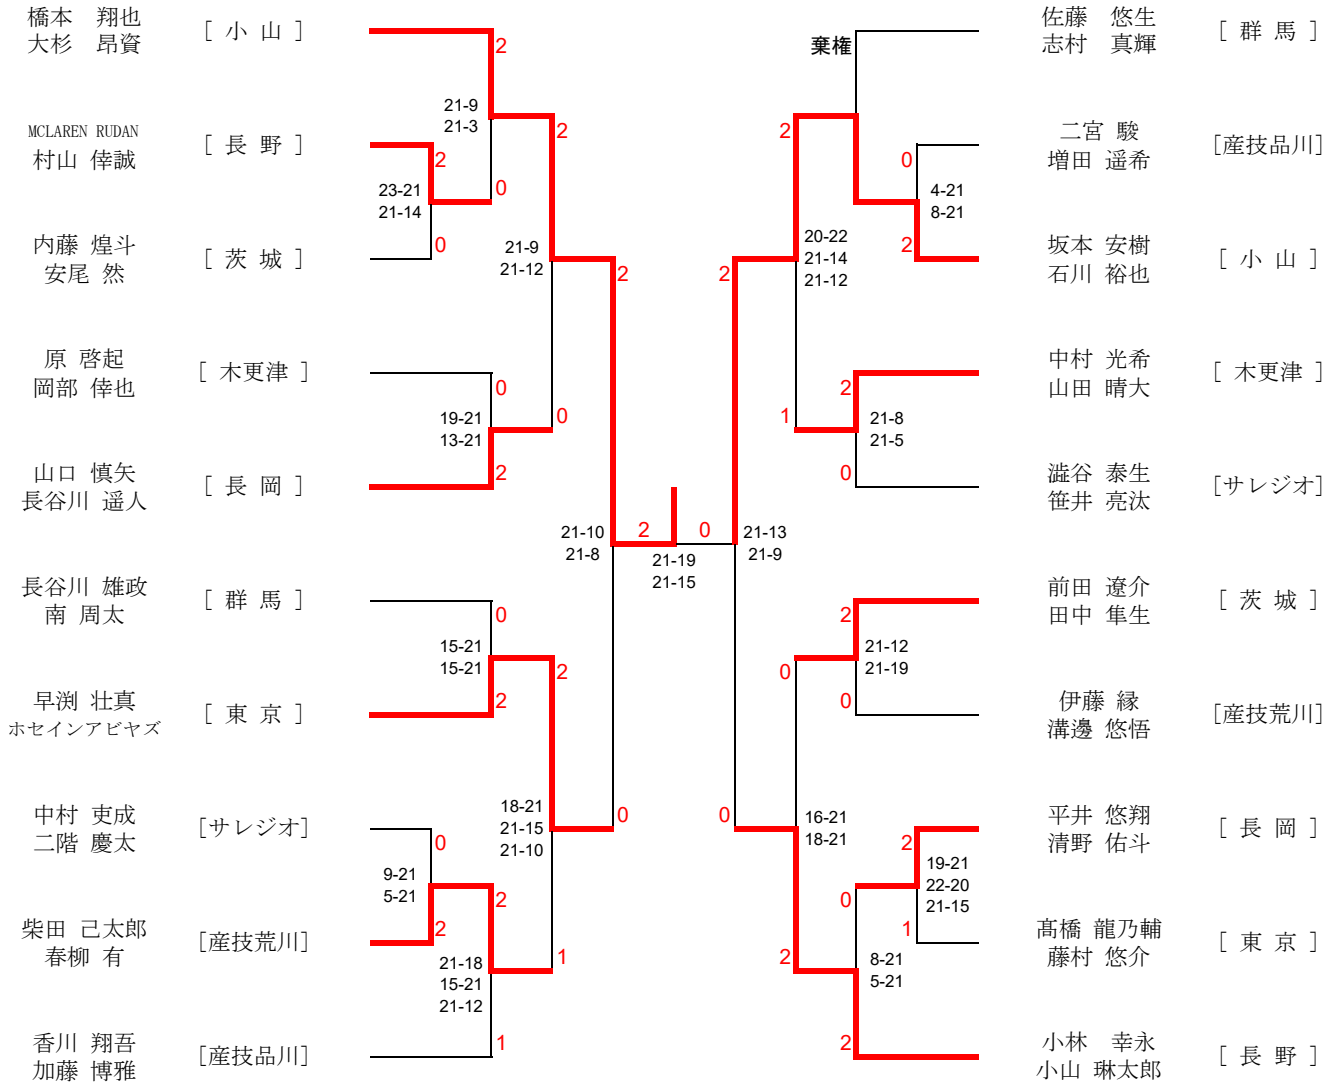

男子団体戦 (MT)

女子団体戦 (WT)

男子ダブルス (MD)

男子シングルス (MS)

女子ダブルス (WD)

女子シングルス (WS)