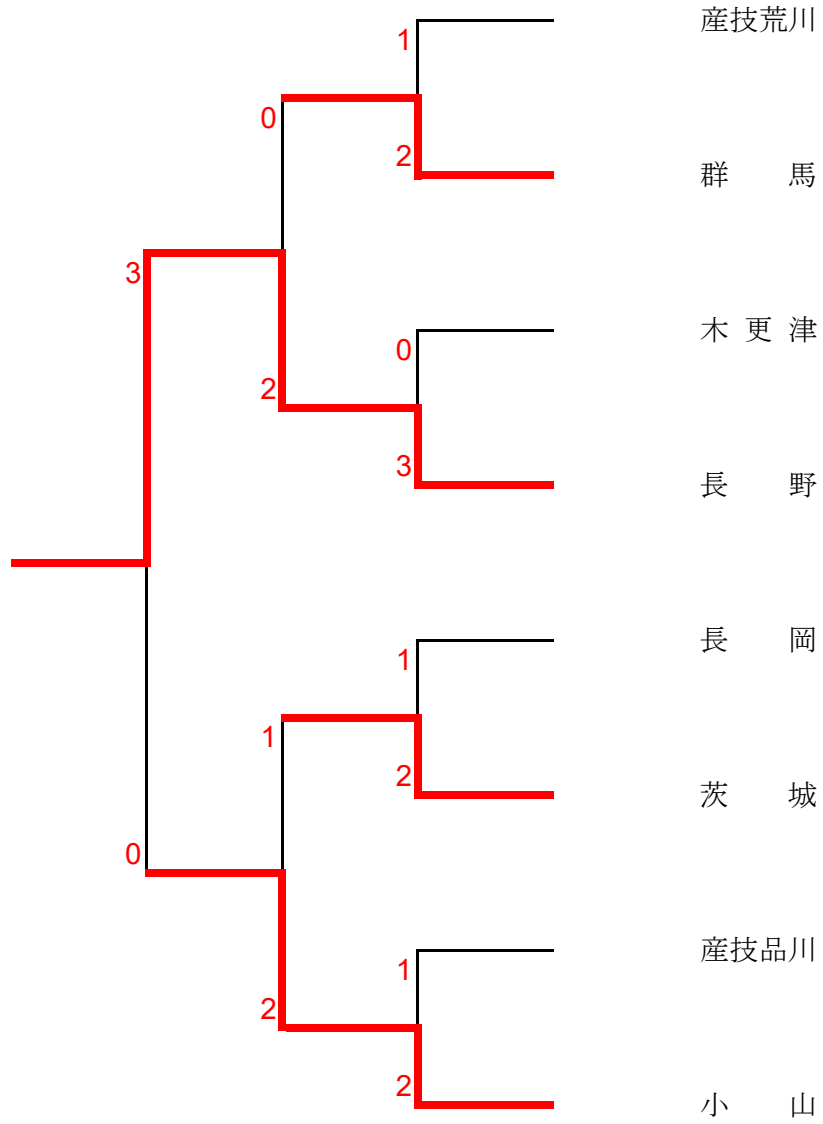

男子団体戦 (MT)

女子団体戦 (WT)

男子ダブルス (MD)

男子シングルス (MS)

女子ダブルス (WD)

女子シングルス (WS)