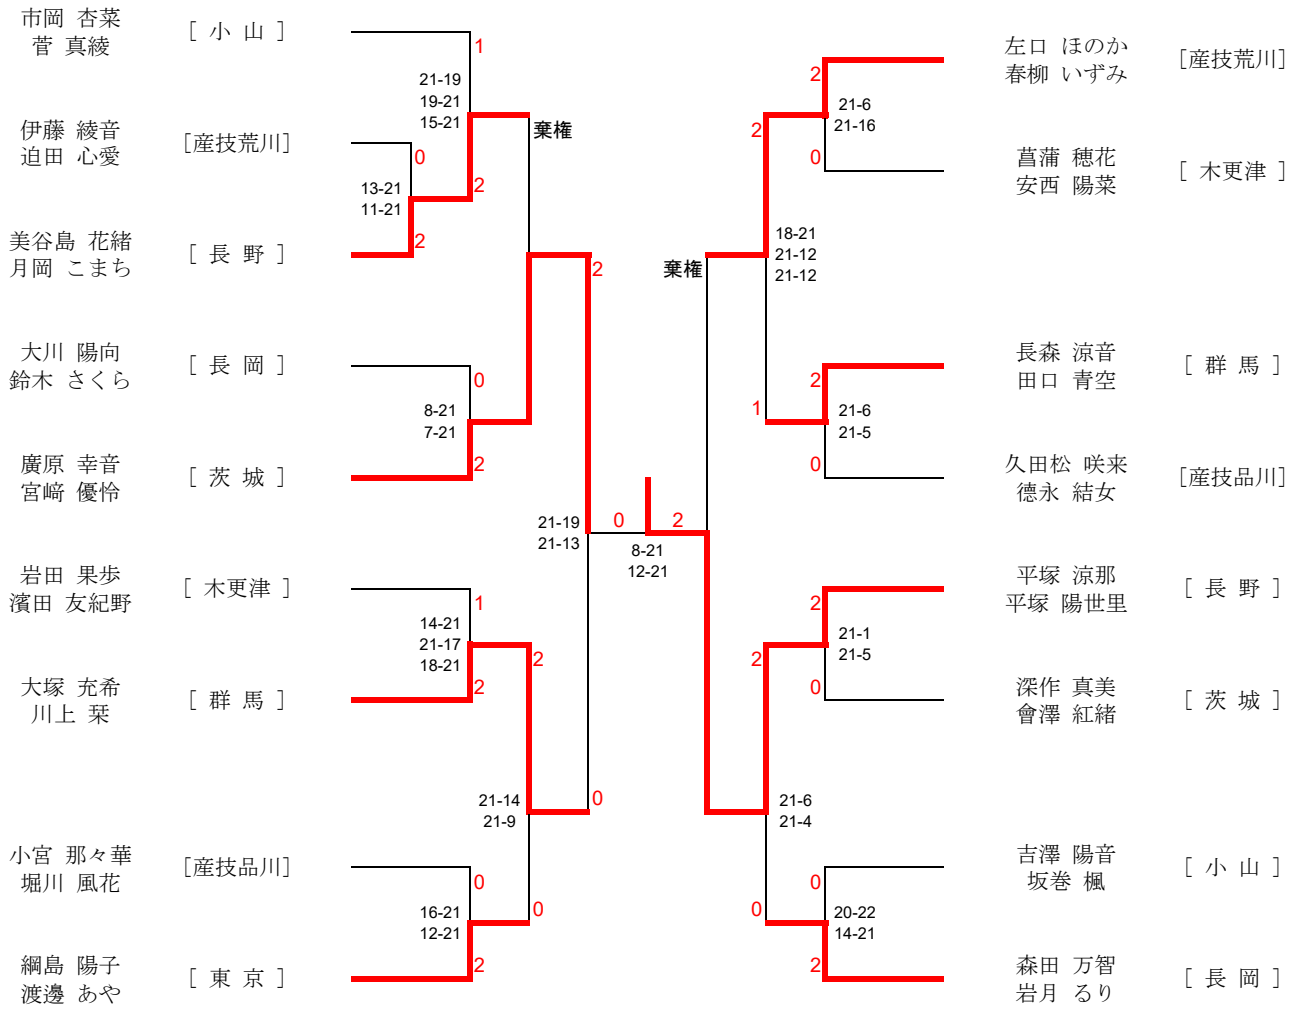

男子団体戦 (MT)

女子団体戦 (WT)

男子ダブルス (MD)

男子シングルス (MS)

女子ダブルス (WD)

女子シングルス (WS)