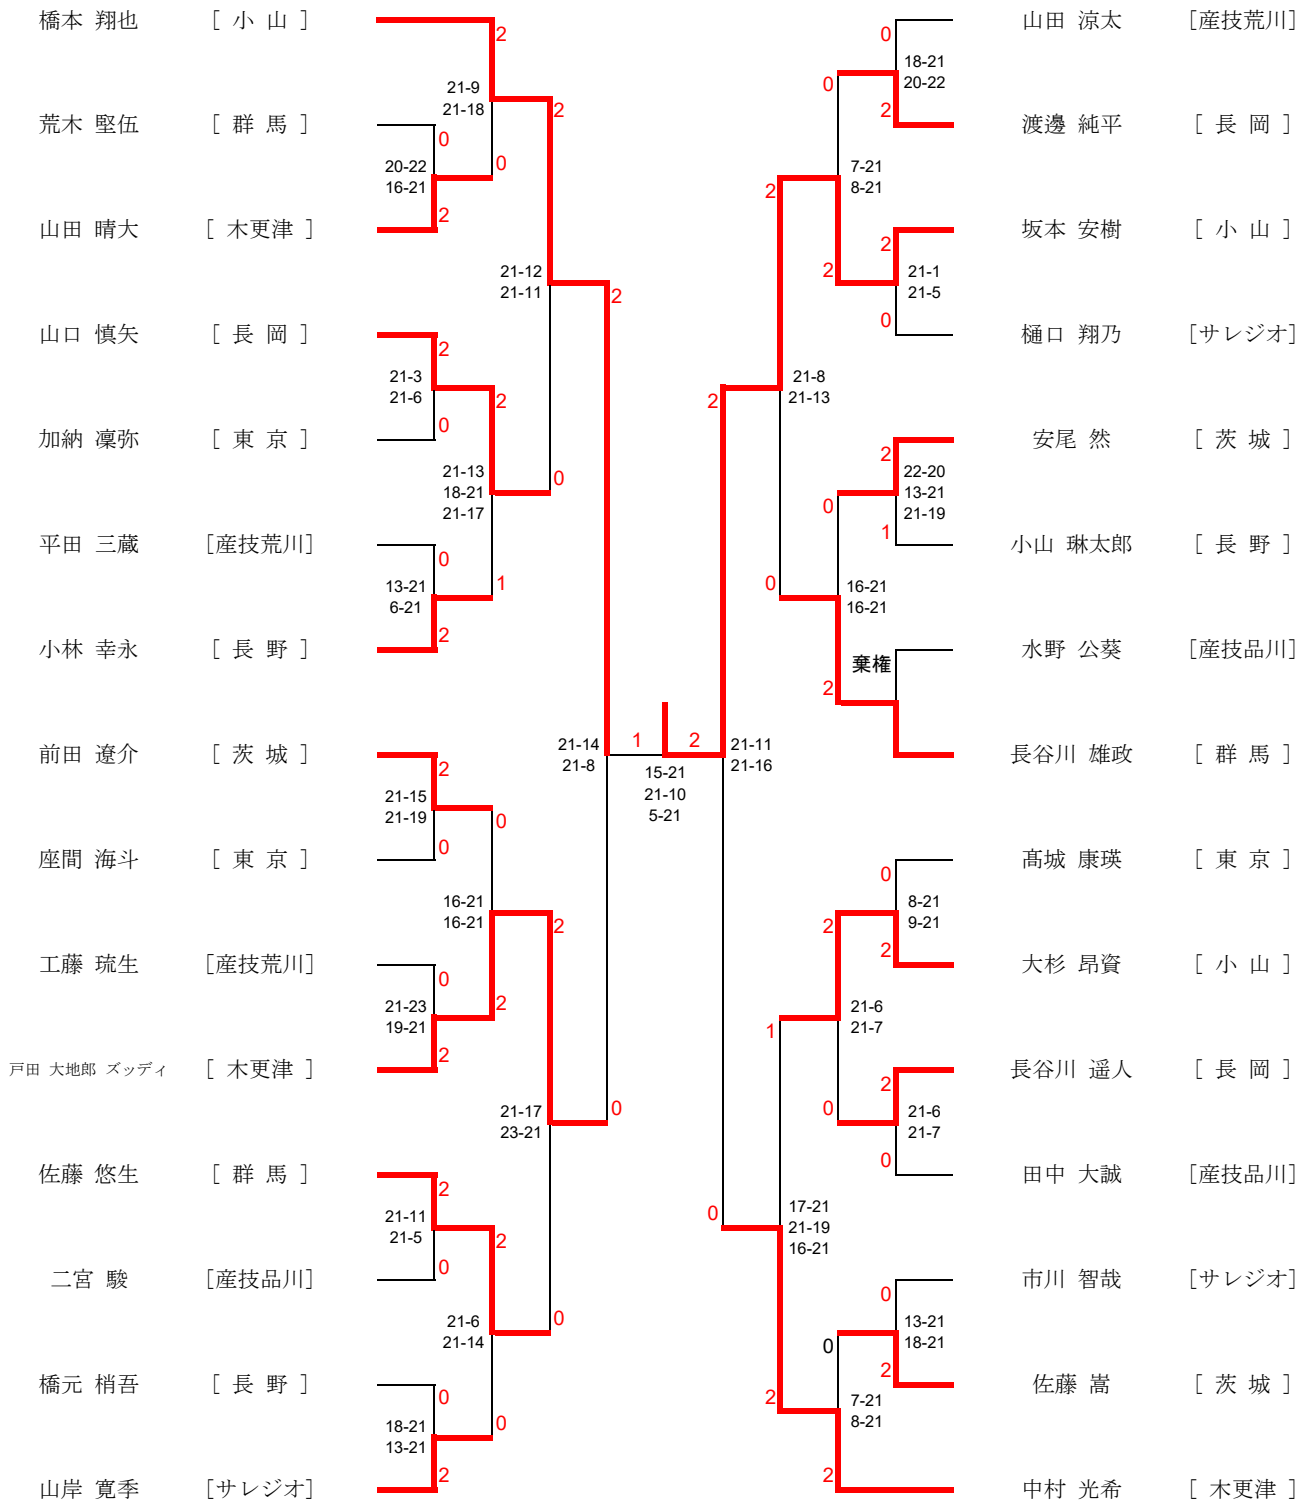

男子団体戦 (MT)

女子団体戦 (WT)

男子ダブルス (MD)

男子シングルス (MS)

女子ダブルス (WD)

女子シングルス (WS)