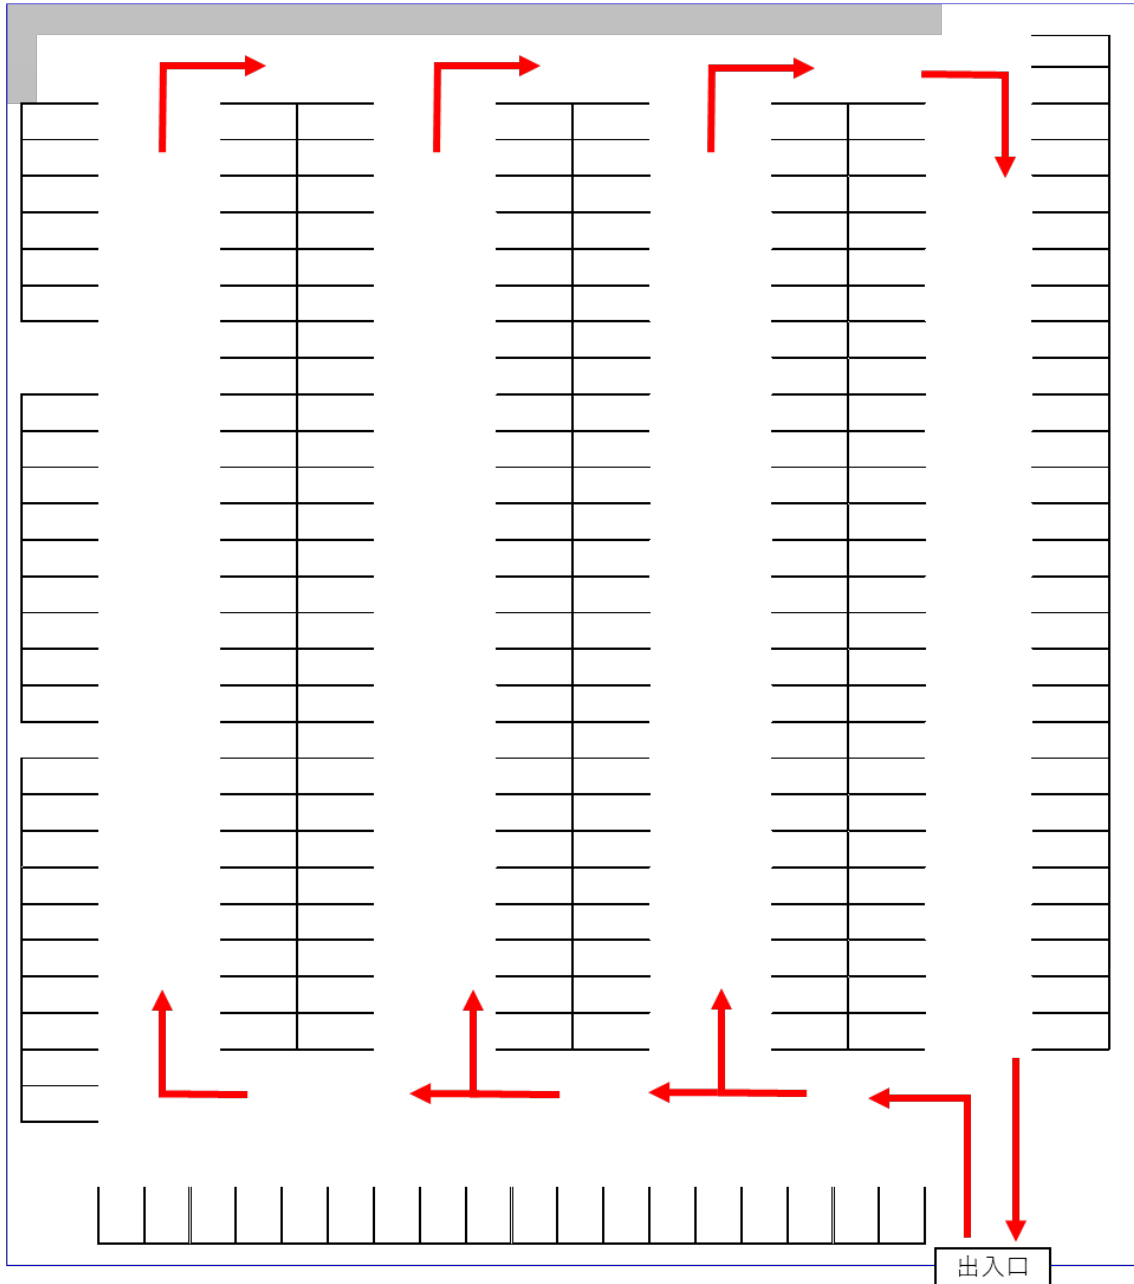

群馬工業高等専門学校配置図

車でお越しの方 

自転車でお越しの方 

駐車場・駐輪場から受付までの
徒歩経路 

※大駐車場では、赤矢印のとおり一方通行にご協力ください。

大駐車場入口(高崎市方面から)

大駐車場入口(前橋市方面から)