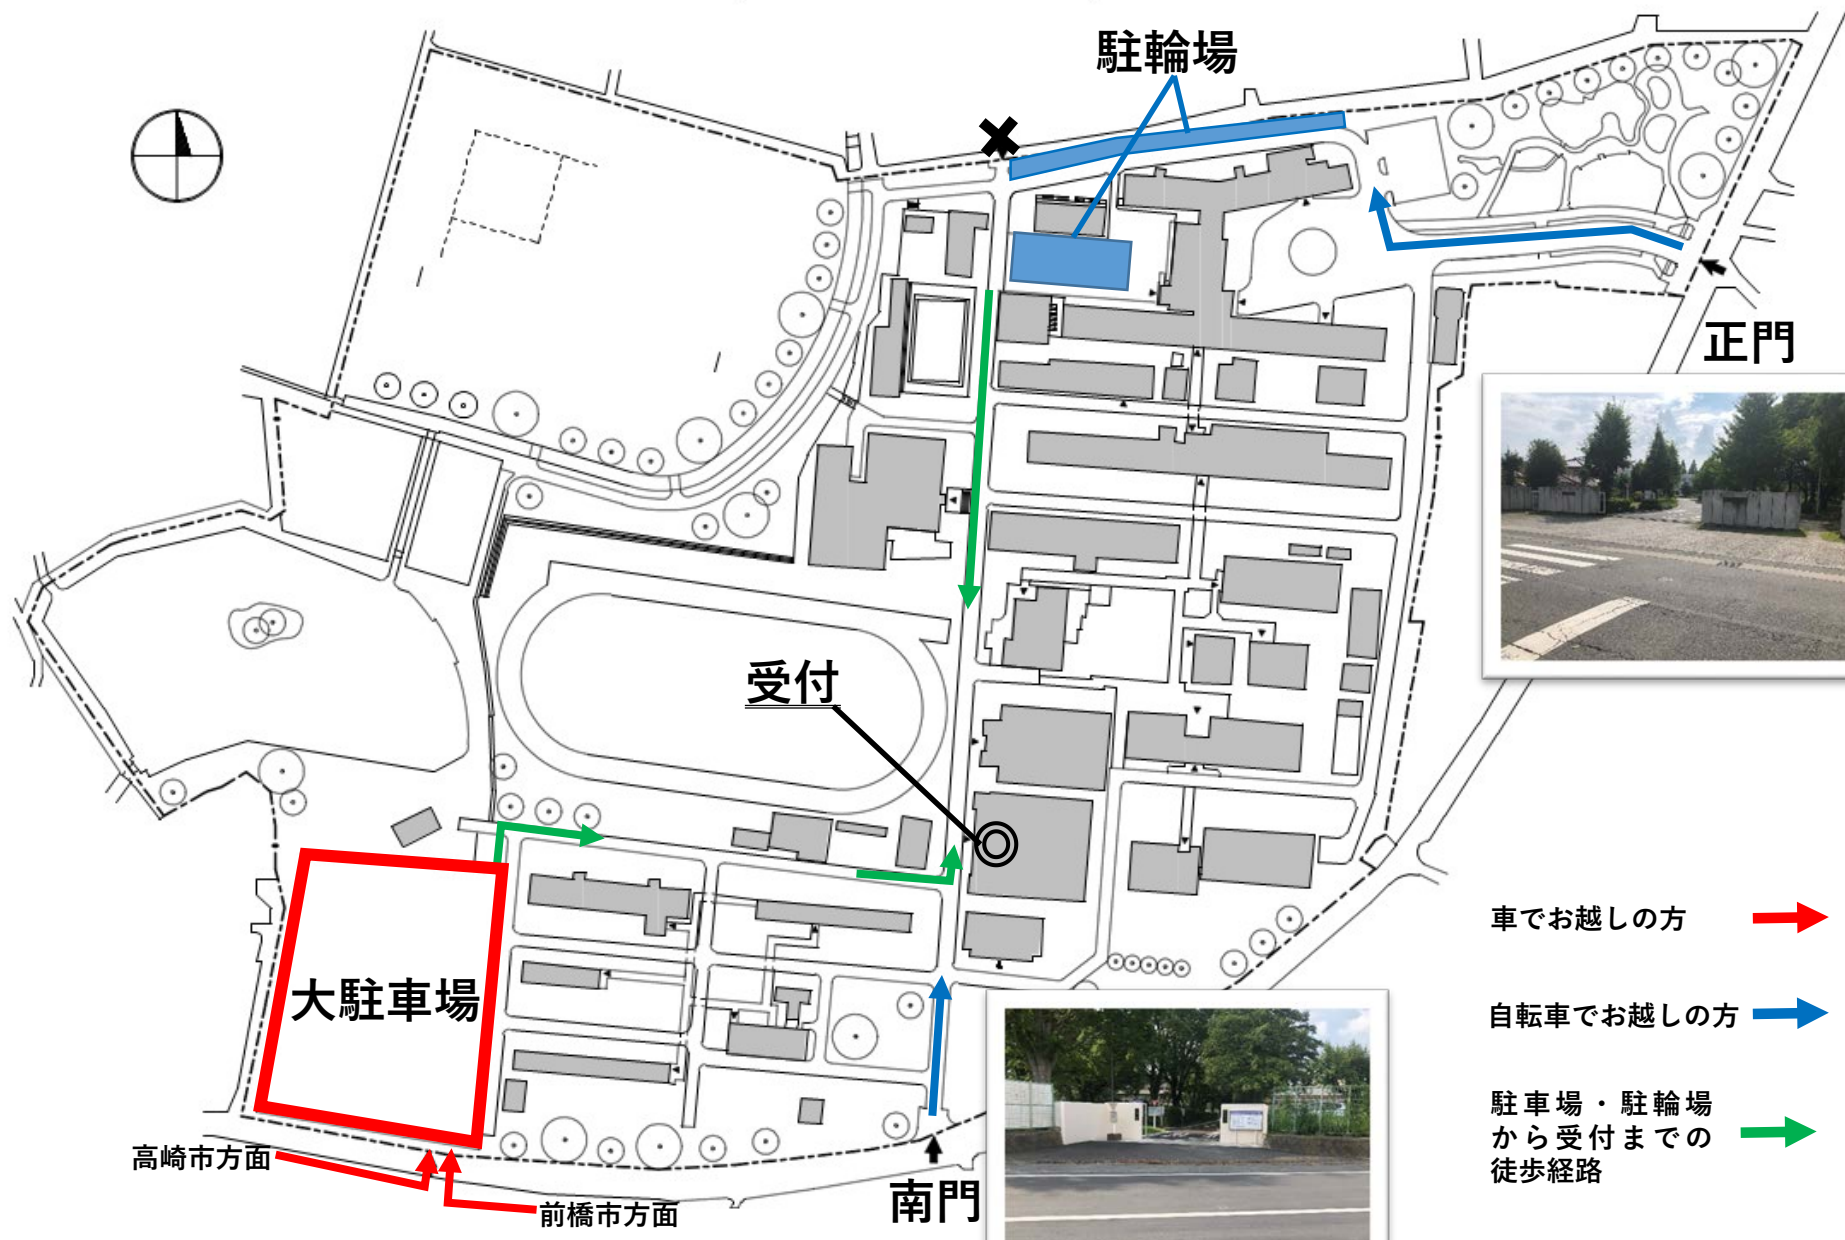

群馬工業高等専門学校配置図

車でお越しの方 

自転車でお越しの方 

駐車場・駐輪場から受付までの
徒歩経路 

※大駐車場では、赤矢印のとおり一方通行にご協力ください。

大駐車場入口(高崎市方面から)

大駐車場入口(前橋市方面から)