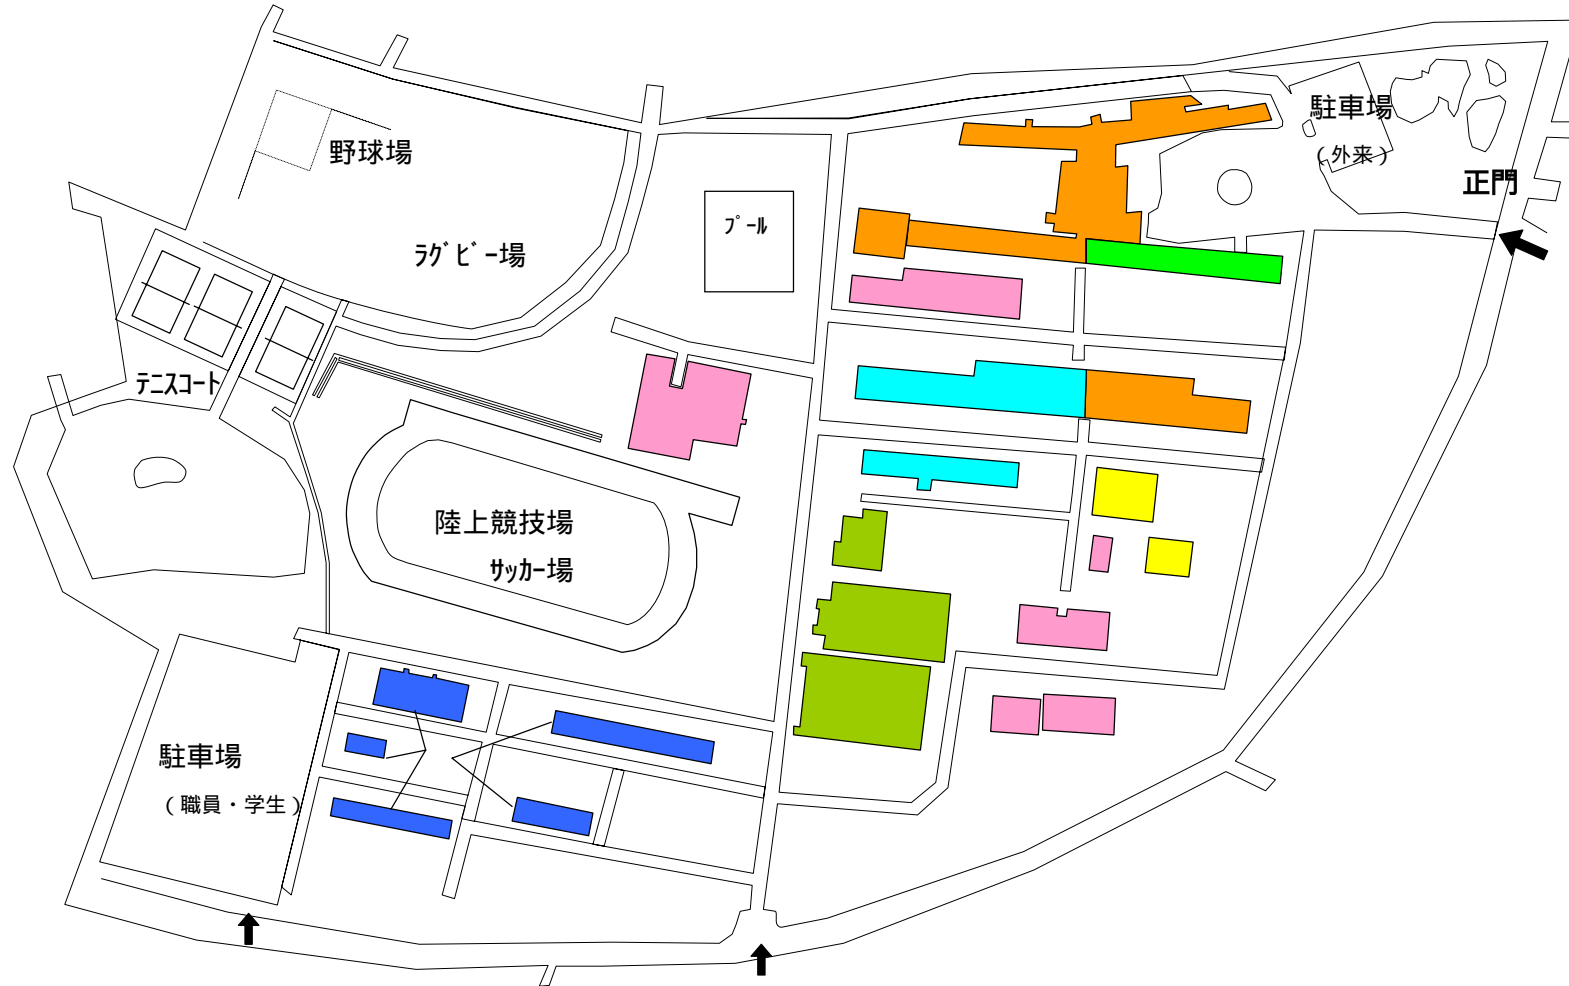

群馬高専構内配置図

- 管理棟・一般教科棟
- 第一講義棟
- 第二講義棟
- 環境都市工学科棟
- IT教育研究センター
- 教育研究支援センター
- 機械工学科棟
- 電子情報工学科棟
- 機械工学科実習工場
- 物質工学科棟
- 物質工学科棟
- 専攻科講義棟
- 電子情報工学科棟
- 専攻科棟
- 第三講義棟
- 地域連携センター
- 群嶺会館
- 第二体育館
- 第一体育館
- 図書館
- 学生寮