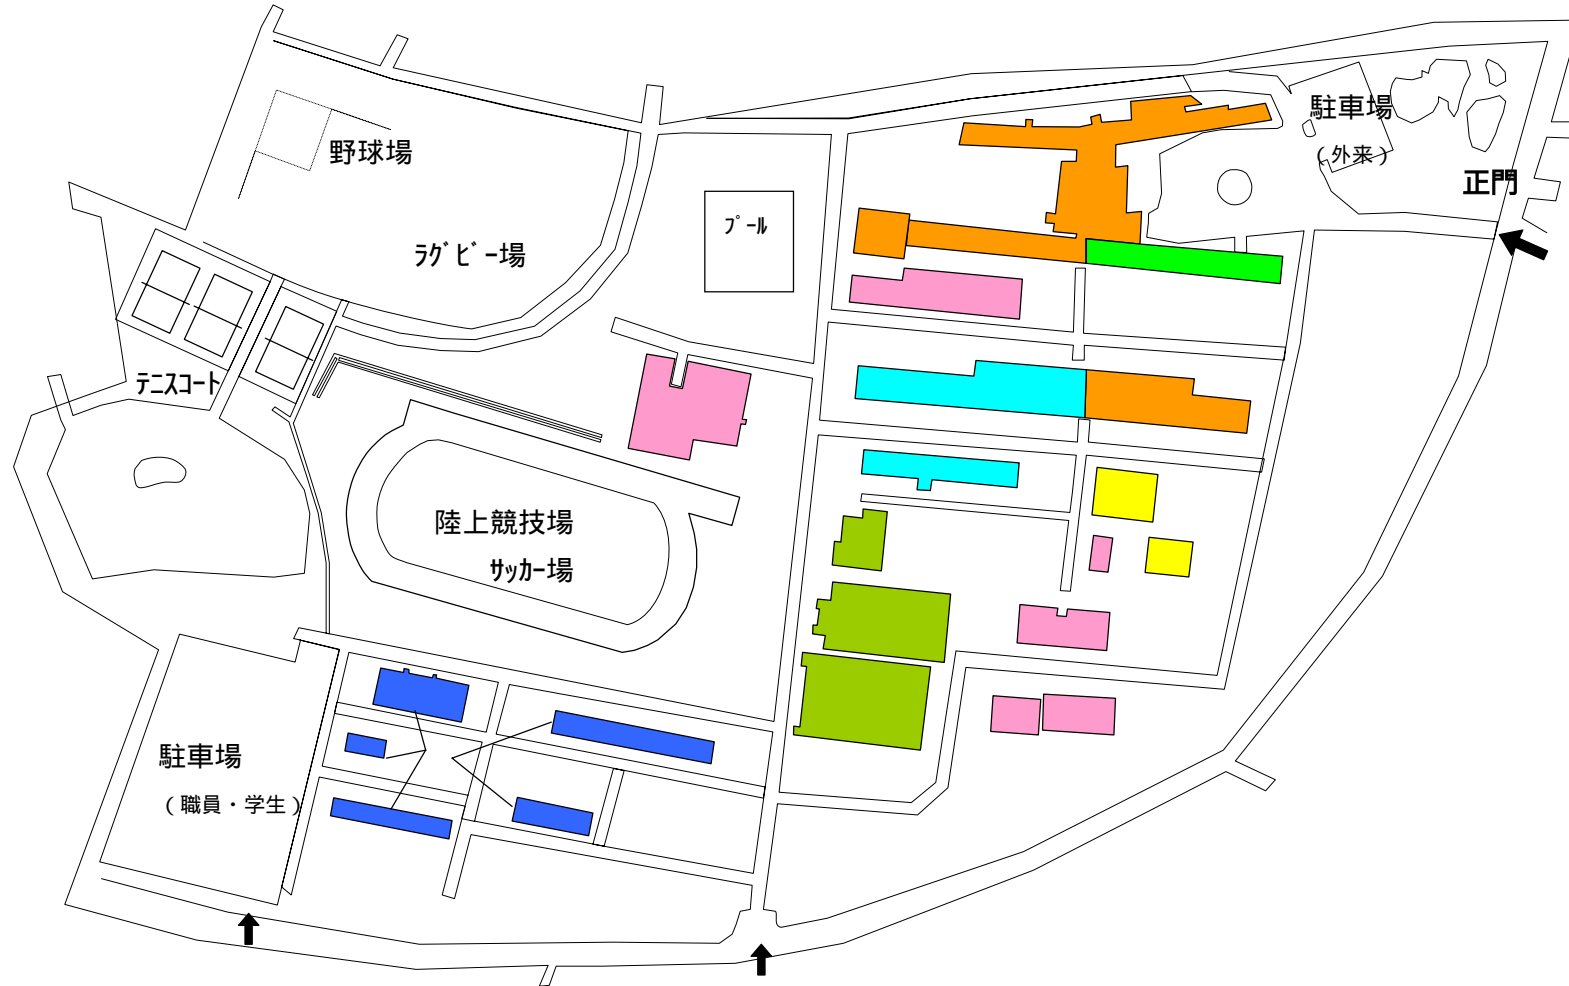

# 群馬高専構内配置図

- 管理棟・一般教科棟
- 第一講義棟
- 第二講義棟
- 環境都市工学科棟
- IT教育研究センター
- 教育研究支援センター
- 機械工学科棟
- 電子メディア工学科棟
- 機械工学科実習工場
- 物質工学科棟
- 物質工学科棟
- 専攻科講義棟
- 電子情報工学科棟
- 専攻科棟
- 第三講義棟
- 地域連携センター
- 群嶺会館
- 第二体育館
- 第一体育館
- 図書館
- 学生会