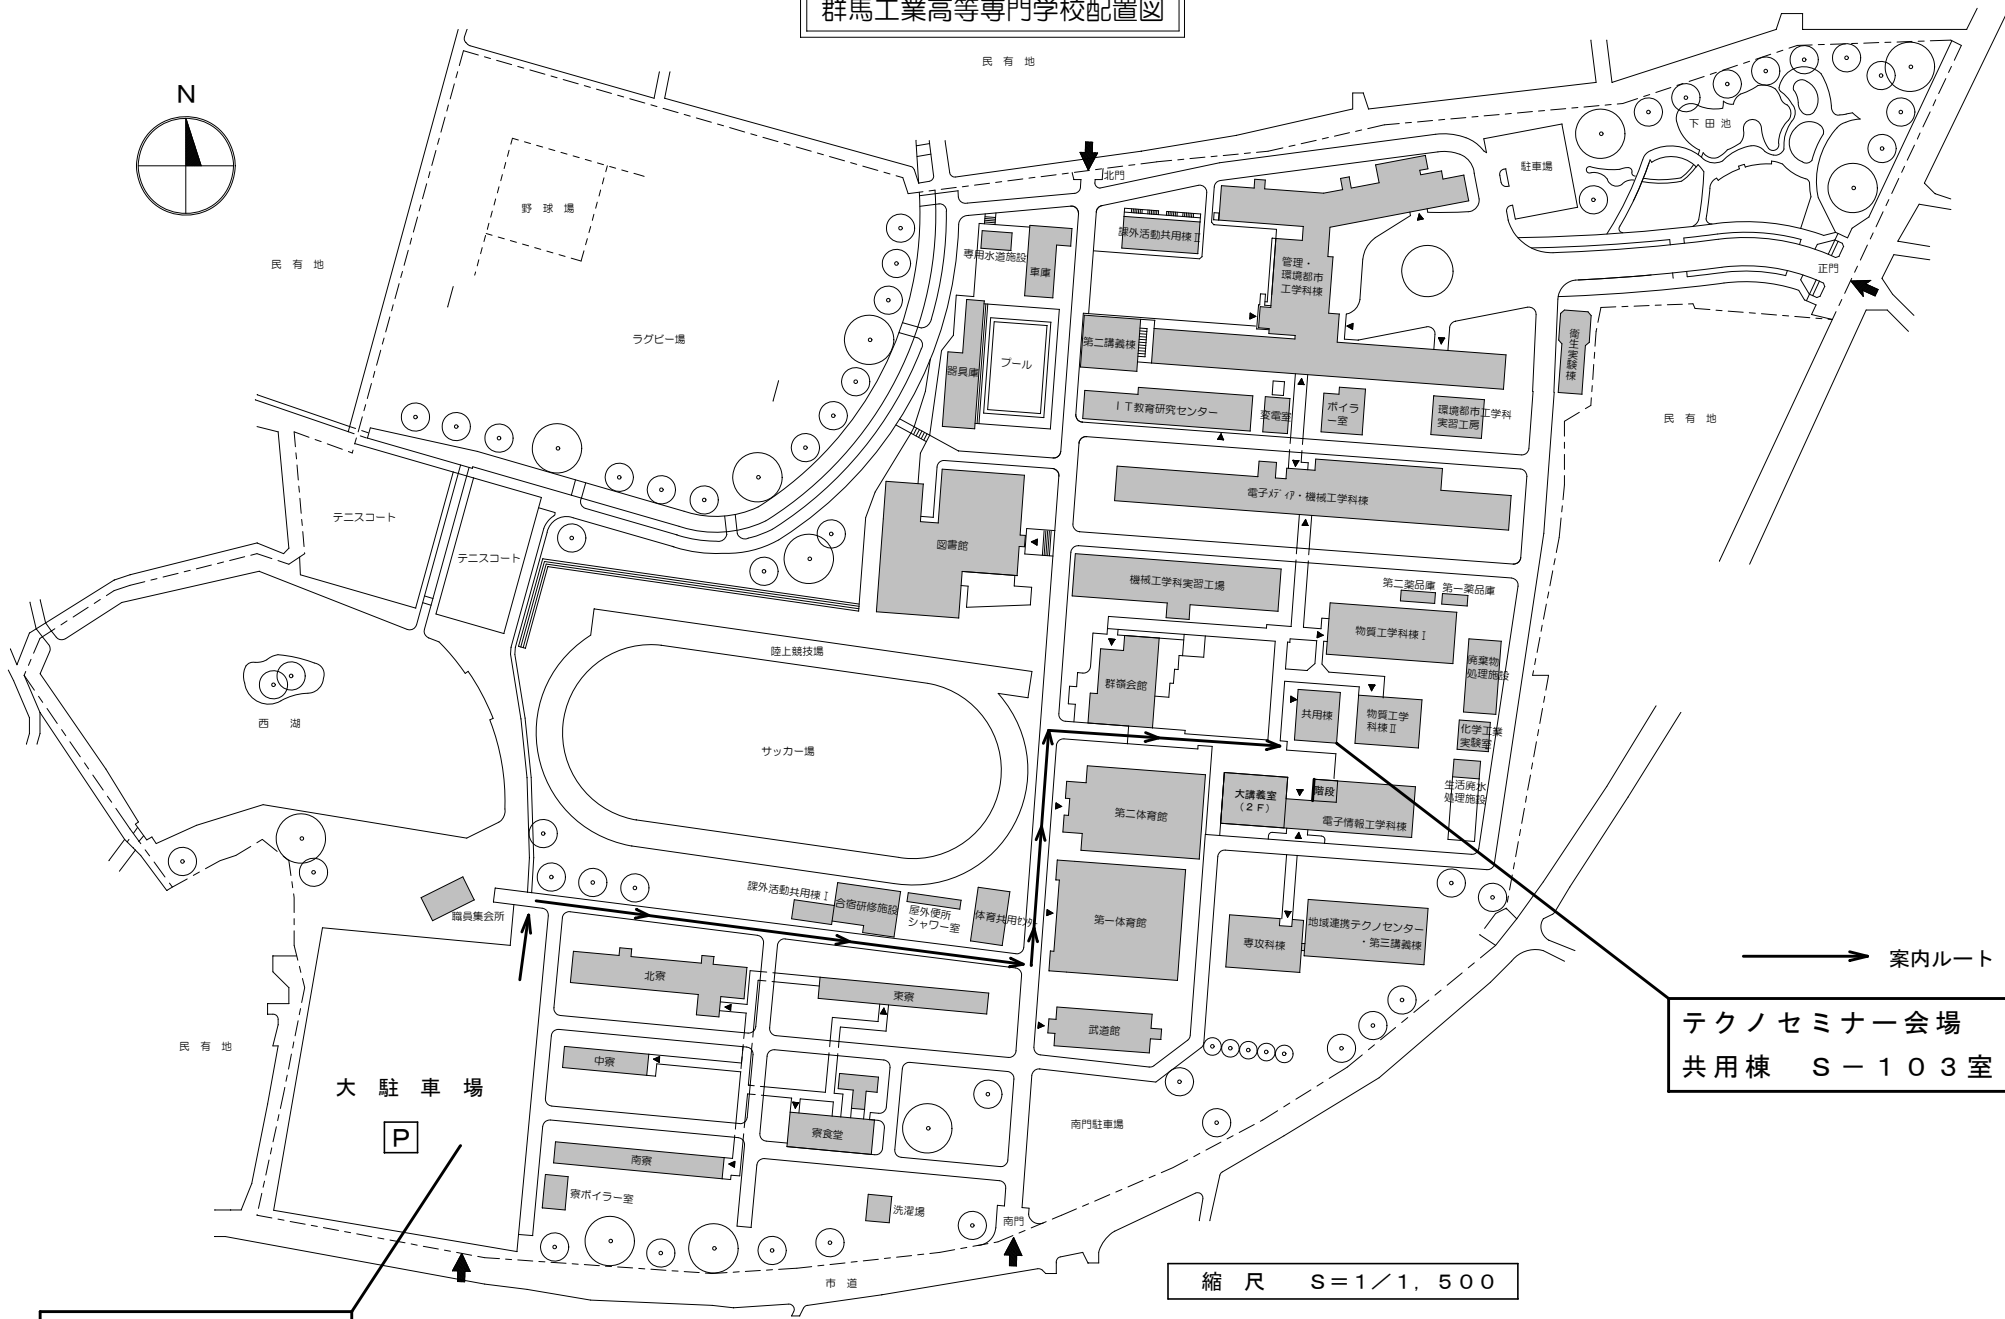

群馬工業高等専門学校配置図

案内ルート
 テクノセミナー会場
 共用棟 S-103室

こちらの駐車場をご利用下さい