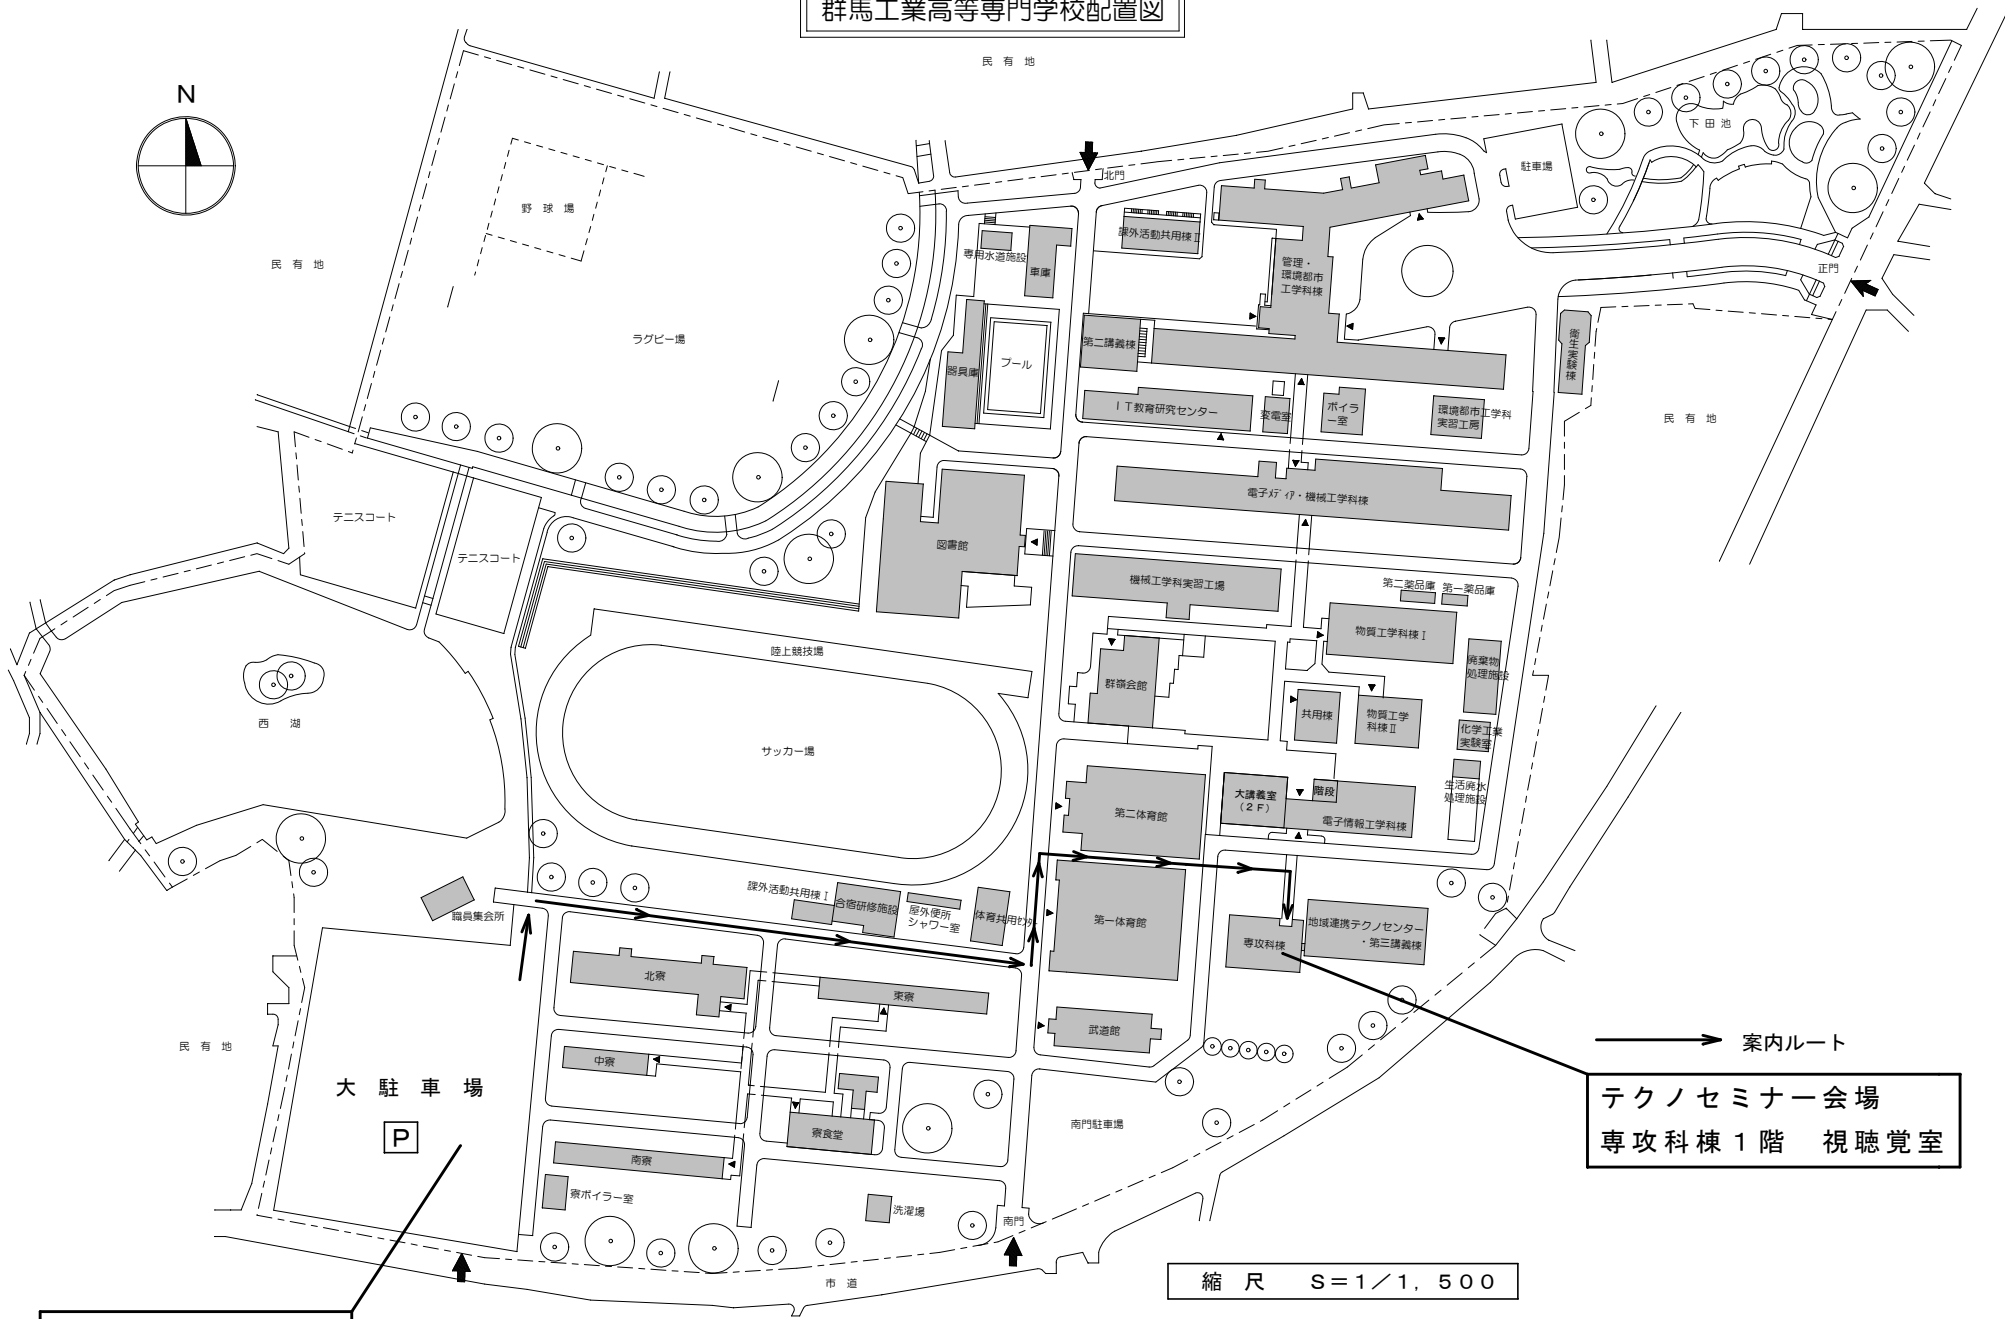

群馬工業高等専門学校配置図

案内ルート
テクノセミナー会場
 専攻科棟 1階 視聴覚室

縮尺 S=1/1,500

こちらの駐車場をご利用下さい